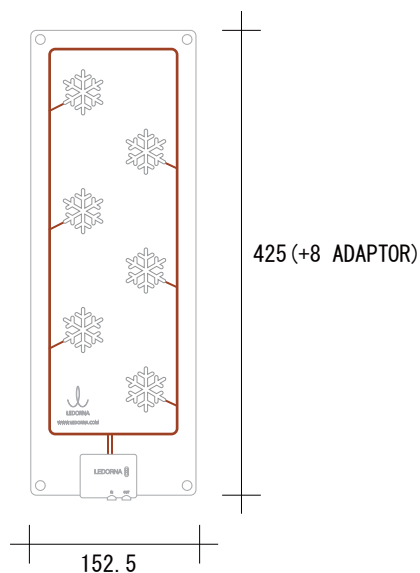

FALLING SNOW

THE TWINKLE OF LED+ORNAMENT: LEDORNA

LD-SN02-W0A

SIZE (mm) : 152.5 X 425 (+8 ADAPTOR) X 11 (ADAPTOR)

LED (EA) : 42 (WHITE, WHITE & BLUE, GOLD)

FILM: TRANSPARENCY (%) : 95

THICKNESS (um) : 180

TYPE: ADAPTOR ONLY (DC 5V-1A , DC-JACK Ø2.5X0.7, 2M)

INDOOR

POWER CONSUMPTION (W) : 0.14 ~ 0.4

PACKING SIZE & WEIGHT : 80 X 80 X 155mm, 165g

<http://www.ledorna.jp>

LOCREA

LEDORNA日本総販売元 株式会社ロクリア
〒802-0001 福岡県北九州市小倉北区浅野3-8-1 AIMビル6F 108
TEL:093-953-7240 FAX:093-953-7281