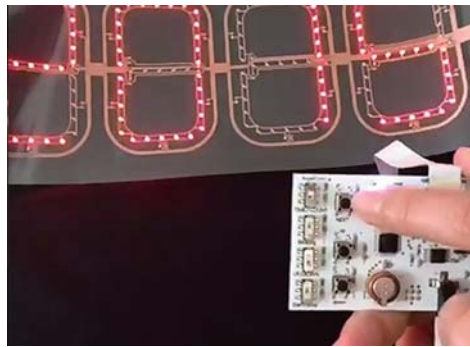

「まるで紙?」ひときわ目立つ!  
厚さ0.3mmの電光掲示板

付属の吸盤を使えば  
ガラス面にも取り付け可能

## 予告効果で イベントの関心を徐々に高める

開催日に向けて気分を高める/カウントダウン  
展示会やイベントの来場者数/カウントアップ  
現在の日時表示に/カレンダー機能搭載

カウントダウン  
カウントアップ

UP/DOWN

日時表示

例: 2015年  
8月30日  
18時25分

自動カウント: 日付変更時に自動カウント  
手動カウント: 任意でカウント  
※事前に日時設定が必要です

ポスターと組み合わせることで、イベント開催日の猛烈アピールに **光る販促POPで集客効果アップ!**

### 単体セットがオススメ!

- セット内容
  - カウント24Hフィルム 1枚
  - ドライバーボード(単体用) 1枚
  - 電源アダプタ 1個
  - 吸盤 4個
- ※LED色は選択可能です。

複数のカウントを  
連動させたい...

### 連動セットがオススメ!

- セット内容
  - カウント24Hフィルム 3枚
  - ドライバーボード(連動用) 1枚
  - 電源アダプタ 1個
- ※LED色は選択可能です。  
※オプションでフィルム1枚追加可能です。

1枚のドライバーボードで  
4枚まで同時  
接続可能!

商品の詳しい仕様、  
その他商品については

レドルナ

検索