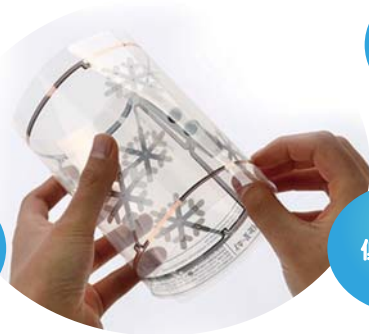

「まるで紙?」ひときわ目立つ!
厚さ0.3mmの電光掲示板

付属の吸盤を使えば
ガラス面にも取り付け可能

予告効果で イベントの関心を徐々に高める

開催日に向けて気分を高める!カウントダウン
展示会やイベントの来場者数!カウントアップ
現在の日時表示に/カレンダー機能搭載

ポスターと組み合わせることで、イベント開催日の猛烈アピールに

光る販促POPで集客効果アップ!

紙のように
薄くて軽い!!

場所を選ばず
即設置

巻ける・曲がる
持ち運びに
便利

高輝度LED
で視認性が
高い

ポスターを
変えるだけで
再利用

低コスト!!

カウントダウン
カウントアップ

UP/DOWN

日時表示

例: 2015年
8月30日
18時25分

自動カウント: 日付変更時に自動カウント
手動カウント: 任意でカウント

※事前に日時設定が必要です

サイズ	本体	W425×H152.5mm
材質	0.3mm	特殊フィルム(耐熱PET系)
LED	140個	赤 or 白
電源	AC100V(ACアダプター)	
消費電力	1.2W	
重量	176g	
セット内容	本体/ケーブル&ドライバーボード 電源コード(ACアダプター)/吸盤	

表示内容 ①カウントダウン(自動/手動)
②カウントアップ(自動/手動)
③現在日時表示(年/月日/時刻:切替表示)