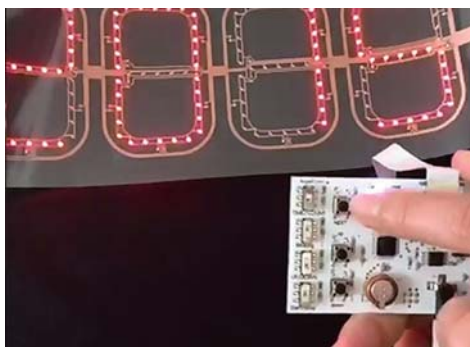

「まるで紙?」ひときわ目立つ!
厚さ0.3mmの電光掲示板

付属の吸盤を使えば
ガラス面にも取り付け可能

予告効果で イベントの関心を徐々に高める

開催日に向けて気分を高める!カウントダウン
展示会やイベントの来場者数!カウントアップ
現在の日時表示に/カレンダー機能搭載

ポスターと組み合わせることで、イベント開催日の猛烈アピールに

光る販促POPで集客効果アップ!

紙のように
薄くて軽い!!

場所を選ばず
即設置

巻ける・曲がる
持ち運びに
便利

高輝度LED
で視認性が
高い

ポスターを
変えるだけで
再利用

低コスト!!

カウントダウン
カウントアップ

UP/DOWN

日時表示

例: 2015年
8月30日
18時25分

自動カウント: 日付変更時に自動カウント
手動カウント: 任意でカウント

※事前に日時設定が必要です

サイズ	本体	W425×H152.5mm
材質	0.3mm	特殊フィルム(耐熱PET系)
LED	140個	赤 or 白
電源	AC100V(ACアダプター)	
消費電力	1.2W	
重量	176g	
セット内容	本体/ケーブル&ドライバーボード 電源コード(ACアダプター)/吸盤	

表示内容 ①カウントダウン(自動/手動)
②カウントアップ(自動/手動)
③現在日時表示(年/月日/時刻:切替表示)