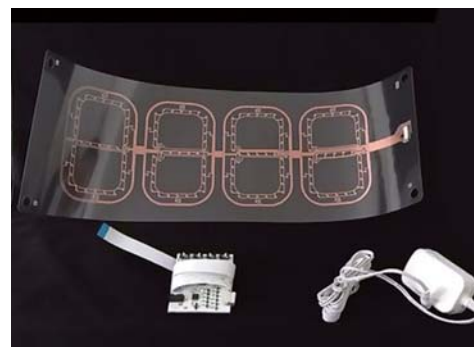

「まるで紙?」ひときわ目立つ!
厚さ0.3mmの電光掲示板

付属の吸盤を使えば
ガラス面にも取り付け可能

予告効果で イベントの関心を徐々に高める

開催日に向けて気分を高める!カウントダウン
展示会やイベントの来場者数!カウントアップ
現在の日時表示に/カレンダー機能搭載

ポスターと組み合わせることで、イベント開催日の猛烈アピールに

光る販促POPで集客効果アップ!

紙のように
薄くて軽い!!

場所を選ばず
即設置

巻ける・曲がる
持ち運びに
便利

高輝度LED
で視認性が
高い

ポスターを
変えるだけで
再利用

低コスト!!

カウントダウン
カウントアップ

UP/DOWN

日時表示

例: 2015年
8月30日
18時25分

自動カウント: 日付変更時に自動カウント
手動カウント: 任意でカウント

※事前に日時設定が必要です

サイズ	本体	W425×H152.5mm
材質	0.3mm	特殊フィルム(耐熱PET系)
LED	140個	赤 or 白
電源	AC100V(ACアダプター)	
消費電力	1.2W	
重量	176g	
セット内容	本体/ケーブル&ドライバーボード 電源コード(ACアダプター)/吸盤	

表示内容 ①カウントダウン(自動/手動)
②カウントアップ(自動/手動)
③現在日時表示(年/月日/時刻:切替表示)