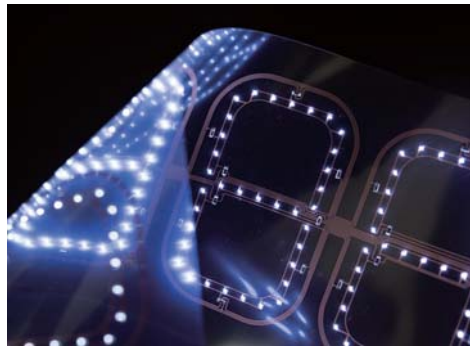

「まるで紙?」ひときわ目立つ!  
厚さ0.3mmの電光掲示板

付属の吸盤を使えば  
ガラス面にも取り付け可能

## 予告効果で イベントの関心を徐々に高める

開催日に向けて気分を高める/カウントダウン  
展示会やイベントの来場者数/カウントアップ  
現在の日時表示に/カレンダー機能搭載

カウントダウン  
カウントアップ

UP/DOWN

日時表示

例: 2015年  
8月30日  
18時25分

自動カウント: 日付変更時に自動カウント  
手動カウント: 任意でカウント  
※事前に日時設定が必要です

ポスターと組み合わせることで、イベント開催日の猛烈アピールに **光る販促POPで集客効果アップ!**

### 単体セットがオススメ!

- セット内容
  - カウント24Hフィルム 1枚
  - ドライバーボード(単体用) 1枚
  - 電源アダプタ 1個
  - 吸盤 4個
- ※LED色は選択可能です。

複数のカウントを  
連動させたい...

### 連動セットがオススメ!

- セット内容
  - カウント24Hフィルム 3枚
  - ドライバーボード(連動用) 1枚
  - 電源アダプタ 1個
- ※LED色は選択可能です。  
※オプションでフィルム1枚追加可能です。

1枚のドライバーボードで  
4枚まで同時  
接続可能!

商品の詳しい仕様、  
その他商品については

レドルナ

検索