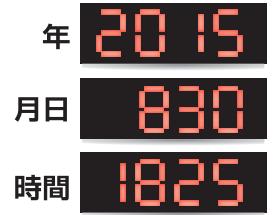

## 予告効果で イベントの関心を徐々に高める

開催日に向けて気分を高める/カウントダウン  
展示会やイベントの来場者数/カウントアップ  
現在の日時表示に/カレンダー機能搭載

カウントダウン  
カウントアップ

UP/DOWN

日時表示

例: 2015年  
8月30日  
18時25分

自動カウント: 日付変更時に自動カウント  
手動カウント: 任意でカウント  
※事前に日時設定が必要です

ポスターと組み合わせることで、イベント開催日の猛烈アピールに **光る販促POPで集客効果アップ!**